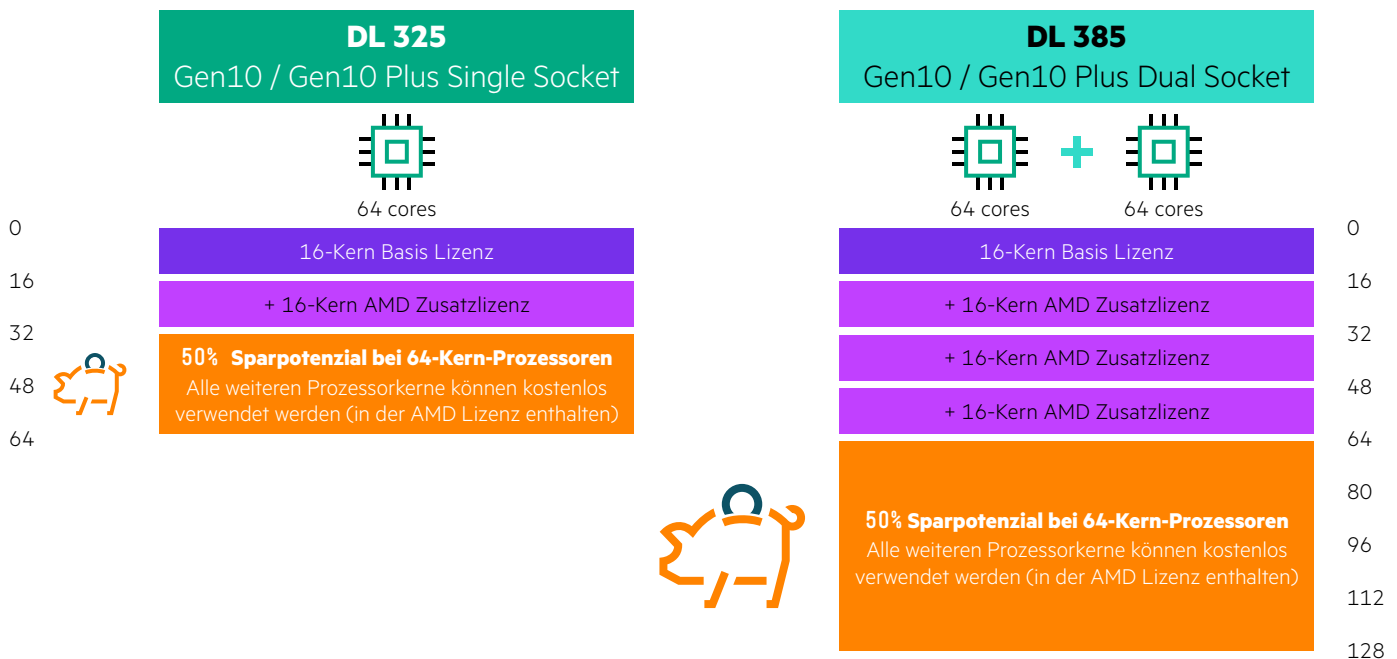

HPE, MICROSOFT & AMD PILOT PROGRAM

So sparen Sie bis zu 50 % mit den AMD Zusatzlizenzen

In enger Zusammenarbeit bieten HPE, AMD und Microsoft besonders sichere, sowie wirtschaftliche und energieeffiziente Single- und Dual-Socket HPE ProLiant-Plattformen mit HPE OEM Windows Server 2019.

Vom 21. September 2020 bis einschließlich 30. Juni 2021 erhalten Kunden hohe Einsparungen auf ausgewählte HPE OEM-Lizenzen für Windows Server 2019, die auf AMD EPYC 'Rome'-Prozessor-basierten HPE ProLiant-Servern mit mehr als 32 Kernen (entweder 48 oder 64 Kerne) pro Prozessor laufen. Dabei sind Einsparungen von bis zu 50 % (bei Systemen mit 64-Kern-Prozessoren) möglich.

Nutzen Sie jetzt das volle Potenzial der 48- und 64-Kern-AMD EPYC "Rome"-Prozessoren von AMD EPYC mit Windows Server 2019 Standard oder Windows Server 2019 Datacenter auf HPE ProLiant Gen10-Servern.

RICHTIG LIZENZIEREN - RICHTIG SPAREN

Windows Server 2019 Standard oder Windows Server 2019 Datacenter AMD 16-Kern Zusatzlizenzen

- 1x für Single-Socket-Systeme (DL325 Gen10 / Gen10 Plus): insgesamt 32 Kerne erforderlich (1x 32 Kerne)
- 3x für Dual-Socket-Systeme (DL385 Gen10 / Gen10 Plus): insgesamt 64 Kerne erforderlich (2x 32 Kerne)

Zusatzlizenzen Produktnummern:

P35476-A21	Windows Server 2019 Standard 16C AMD Add Lic EMEA SW
P35479-A21	Windows Server 2019 Datacenter 16C AMD Add Lic EMEA SW

Wichtige Informationen

Detaillierte Information zu weiteren Lizenz-SKUs sowie Lizenzierungsbeispiele finden Sie hier:

[Detailliertes Training Deck (Englisch)](#)

© Copyright 2020 Hewlett Packard Enterprise Development LP. HPE behält sich das Recht vor, das Programm und die Spezifikationen ohne Vorankündigung zu verändern oder zu beenden. Die Garantien für Hewlett Packard Enterprise Produkte und Services werden ausschließlich in der entsprechenden, zum Produkt oder Service gehörigen Garantieerklärung beschrieben. Die hier enthaltenen Informationen stellen keine zusätzliche Garantie dar. Hewlett Packard Enterprise haftet nicht für hierin enthaltene technische oder redaktionelle Fehler oder Auslassungen. Unverbindliche Händlereinkaufspreis von Hewlett Packard Enterprise ohne MwSt. Angebote sind nur gültig, solange der Vorrat reicht.

Bitte sprechen Sie mit Ihrem autorisierten HPE Fachhändler und fordern Sie ein individuelles Angebot an.

Windows Server und das Windows-Server-Logo sind Handelsmarken der Microsoft Corporation oder der Tochtergesellschaft in den USA und/oder anderen Ländern.

R20090316, September 2020